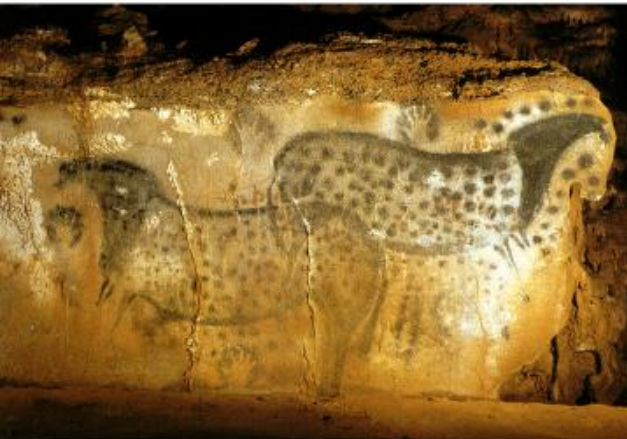

el arte prehistorico

Galeria de imágenes

ARTE MOBILIAR venus paleolíticas

Venus de Willendorf (vista frontal), -piedra caliza-, Paleolítico (Gravetiense).
Museo de Historia Natural, Viena

Venus de Grimaldi o "La Polichinela", Paleolítico, (Gravetiense).
Museo de las Antigüedades Nacionales, St. Germain

Venus de Gagarino, Paleolítico, (Gravetiense).
Ucrania

Venus de Laussel o "Dama del cuerno", Paleolítico.
Museo de Aquitania

ARTE PARIETAL O RUPESTRE

Caballos punteados con impresiones de manos silueteadas.
Paleolítico.
Pech-Merle, Francia

Mamut.
Paleolítico.
Pech-Merle, Francia

Gran bisonte de rabo tieso.
12500-11500 a.C.
Cueva de Altamira, Cantabria

Segundo "caballo chino".
Paleolítico.
Cueva de Lascaux, Francia

ARTE NEOLÍTICO

Escena de caza.
Neolítico.
Cueva dels Cavalls, barranco de la Valltorta, Castellón